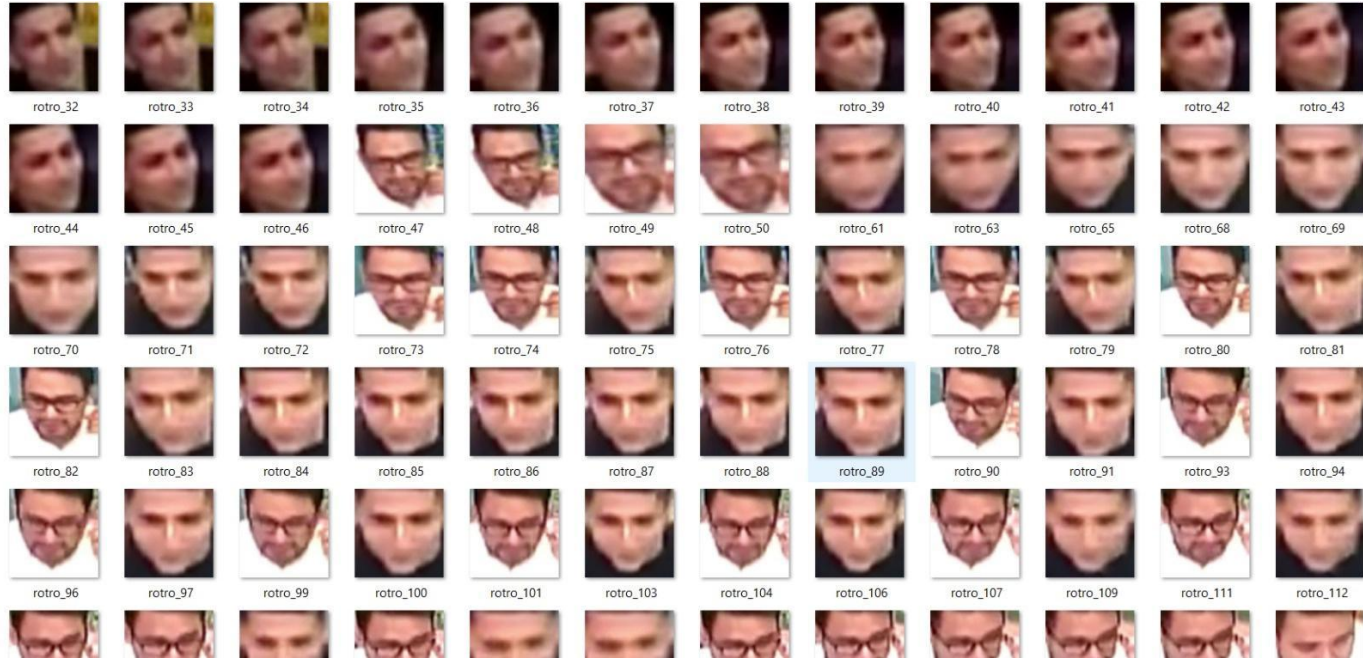

Soporta conexión de internet baja de hasta 3 Mb.

CRUCE DE LÍNEAS Y CONTEO DE PERSONAS

Detecta cuando una persona ingresa a tienda y realiza el conteo de la misma.

DETECCIÓN DE ROSTROS

Identifica rostros y hace seguimiento de ellos.

MERODEO

Identifica el recorrido constante de personal con perfil sospechoso, fuera de tienda.

DETECCIÓN DE OBJETOS

Detecta objetos en aparador y manda alerta de faltantes en el mismo.

Incluye asesoría técnica respecto a la infraestructura y equipos con los que cuentan.

Análisis de vulnerabilidad, para garantizar la correcta operación del sistema.

BASE DE DATOS DE ROSTROS IMPLICADOS EN ROBOS

SOFTWARE ANÁLITICO

MEROGUARD

[DA CLICK AQUÍ PARA MIRAR EL VIDEO](#)

Nuestra visión sin robos y objetivos para el futuro